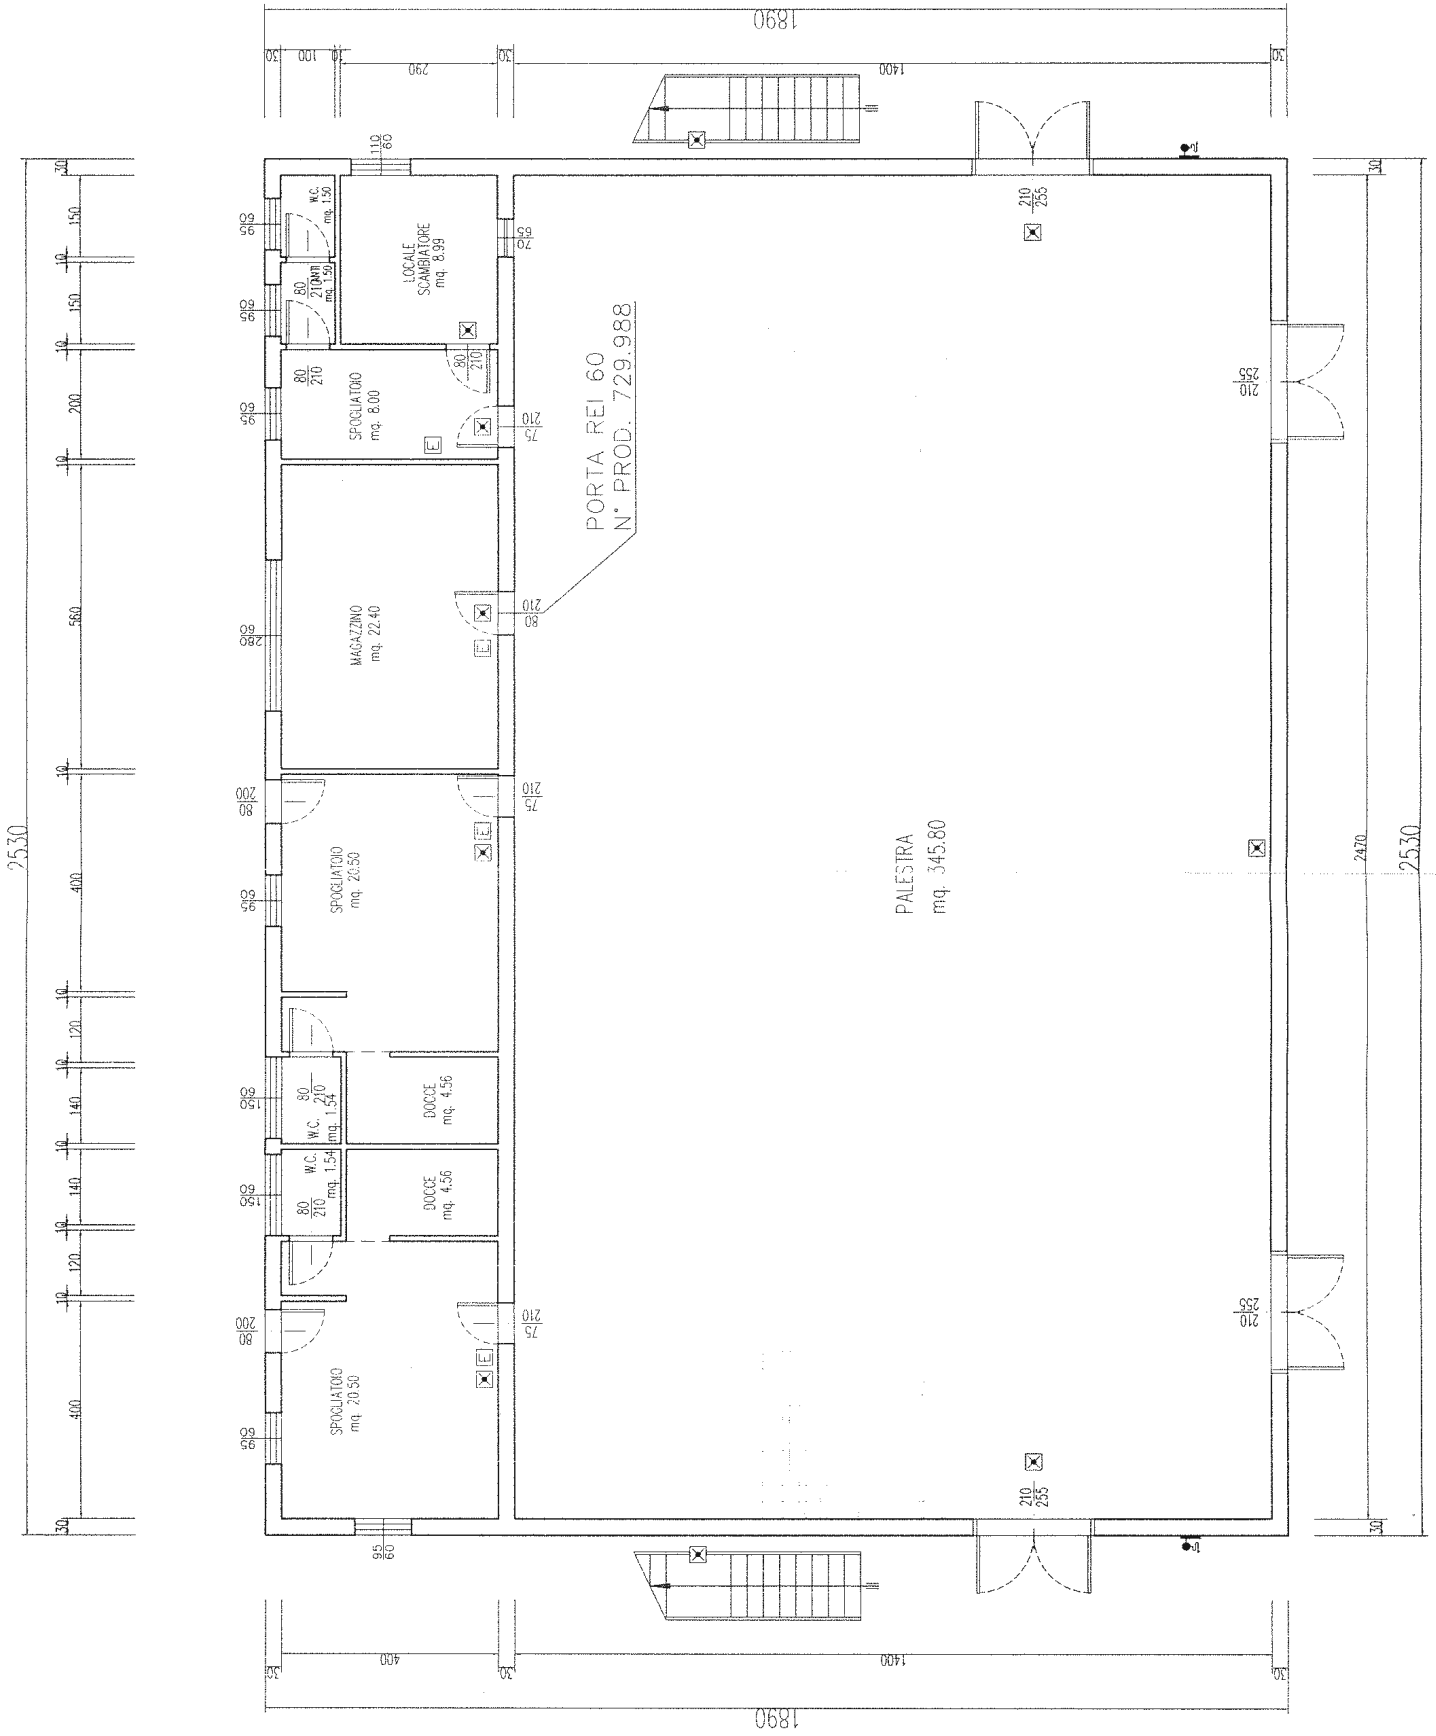

PALESTRA SCUOLA ELEMENTARE "E. DE AMICIS"

CAPENZA 58 PERSONE

PALESTRA SCUOLE MEDIE "VECCHIE" "A. ASCARI"

CAPACITÀ 138 PERSONE

PALESTRA SCUOLE ELEMENTARI "L. DA VINCI"
 PALESTRA TRIBUNE 800 PERSONE
 AREA DI GIOCO 844 PERSONE

PALESTRA SCUOLE MEDIE "NUOVA" "R. MONTECUCCOLI"
 CAPIENZA 188 PERSONE

PALESTRA SCUOLE ELEMENTARI "U.F. OSCOLA" CAPENZA 180 PERSONE