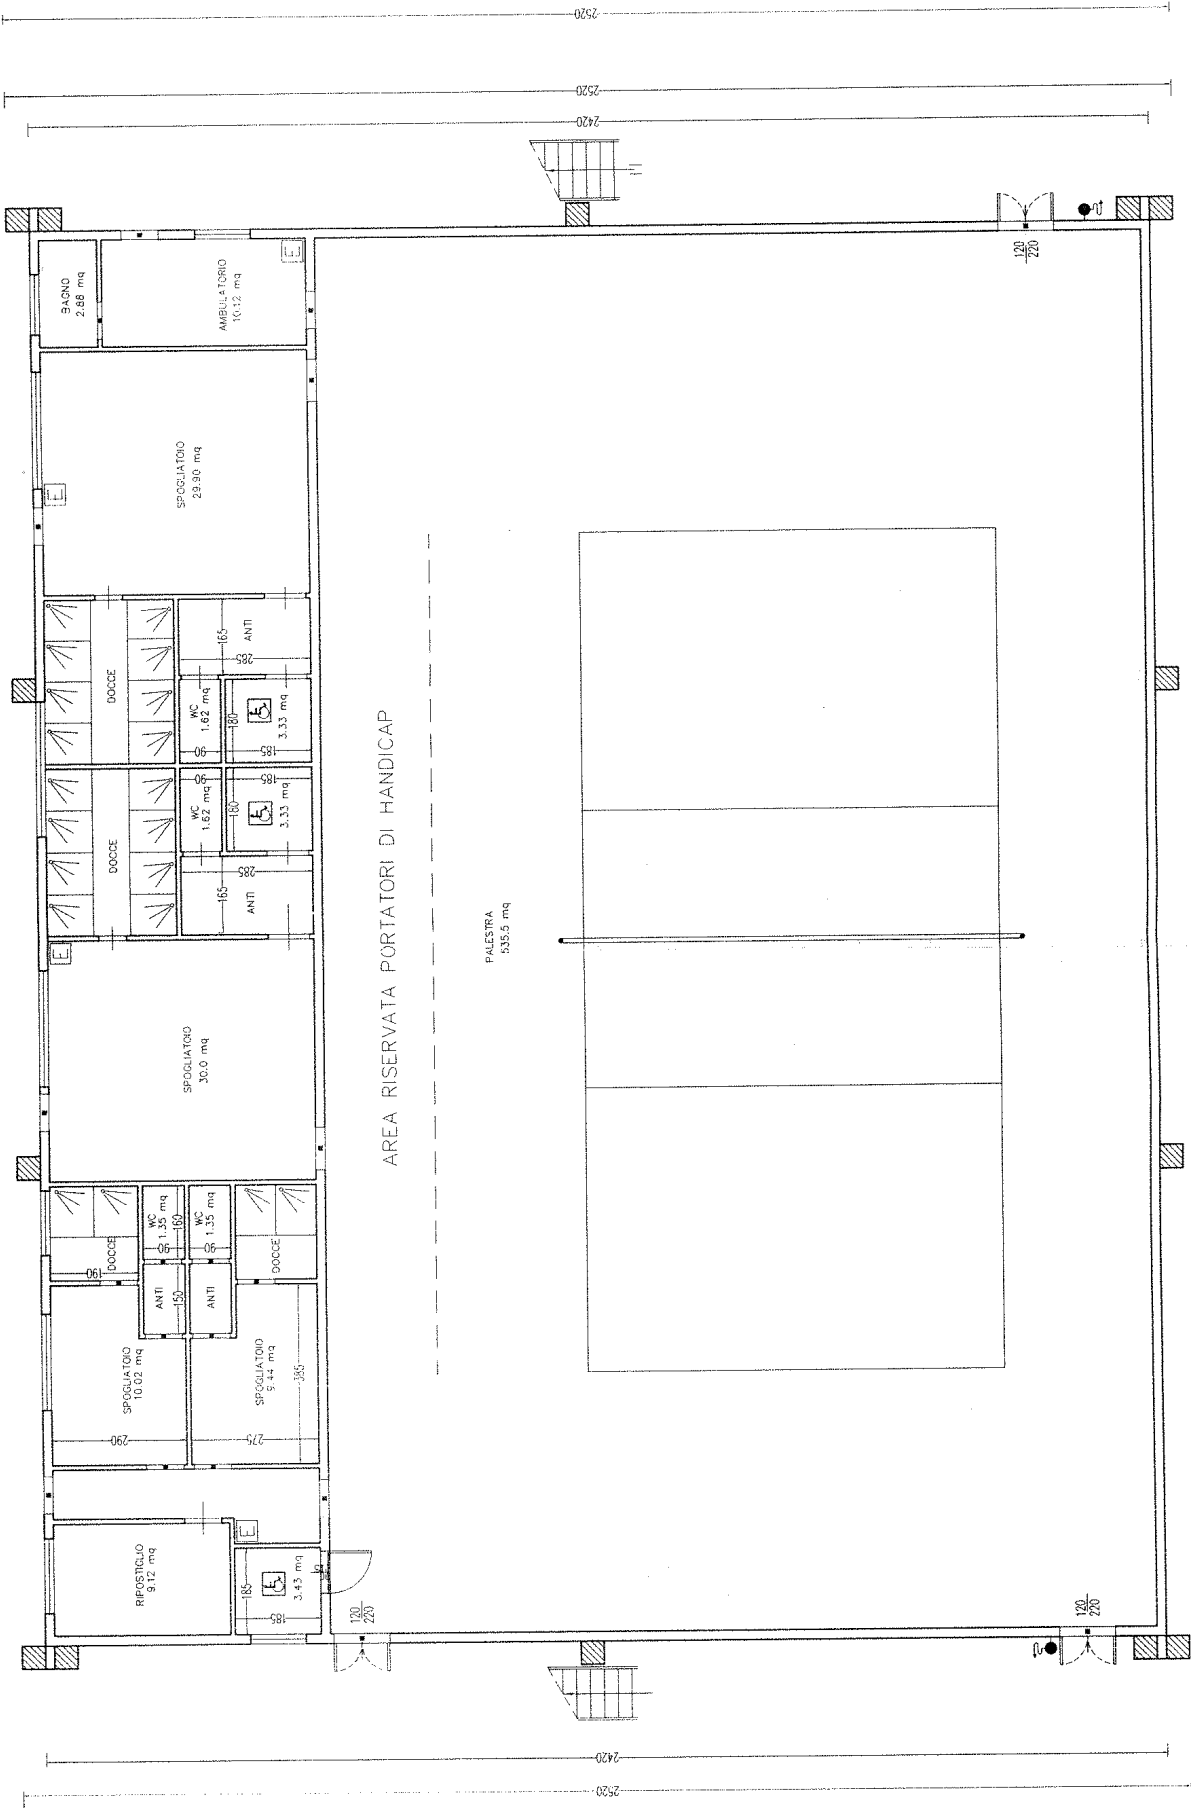

PALESTRA SCUOLA ELEMENTARE "E. DE AMICIS"

CAPENZA 58 PERSONE

PALESTRA SCUOLE MEDIE "VECCHIE" "A. ASCARI"

CAPACITÀ 138 PERSONE

PALESTRA SCUOLE ELEMENTARI "L. DA VINCI"
 PALESTRA TRIBUNE 800 PERSONE
 AREA DI GIOCO 844 PERSONE

PALESTRA SCUOLE MEDIE "NUOVA" "R. MONTECUCCOLI"
 CAPIENZA 188 PERSONE

PALESTRA SCUOLE ELEMENTARI "U.F. OSCOLA" CAPENZA 180 PERSONE