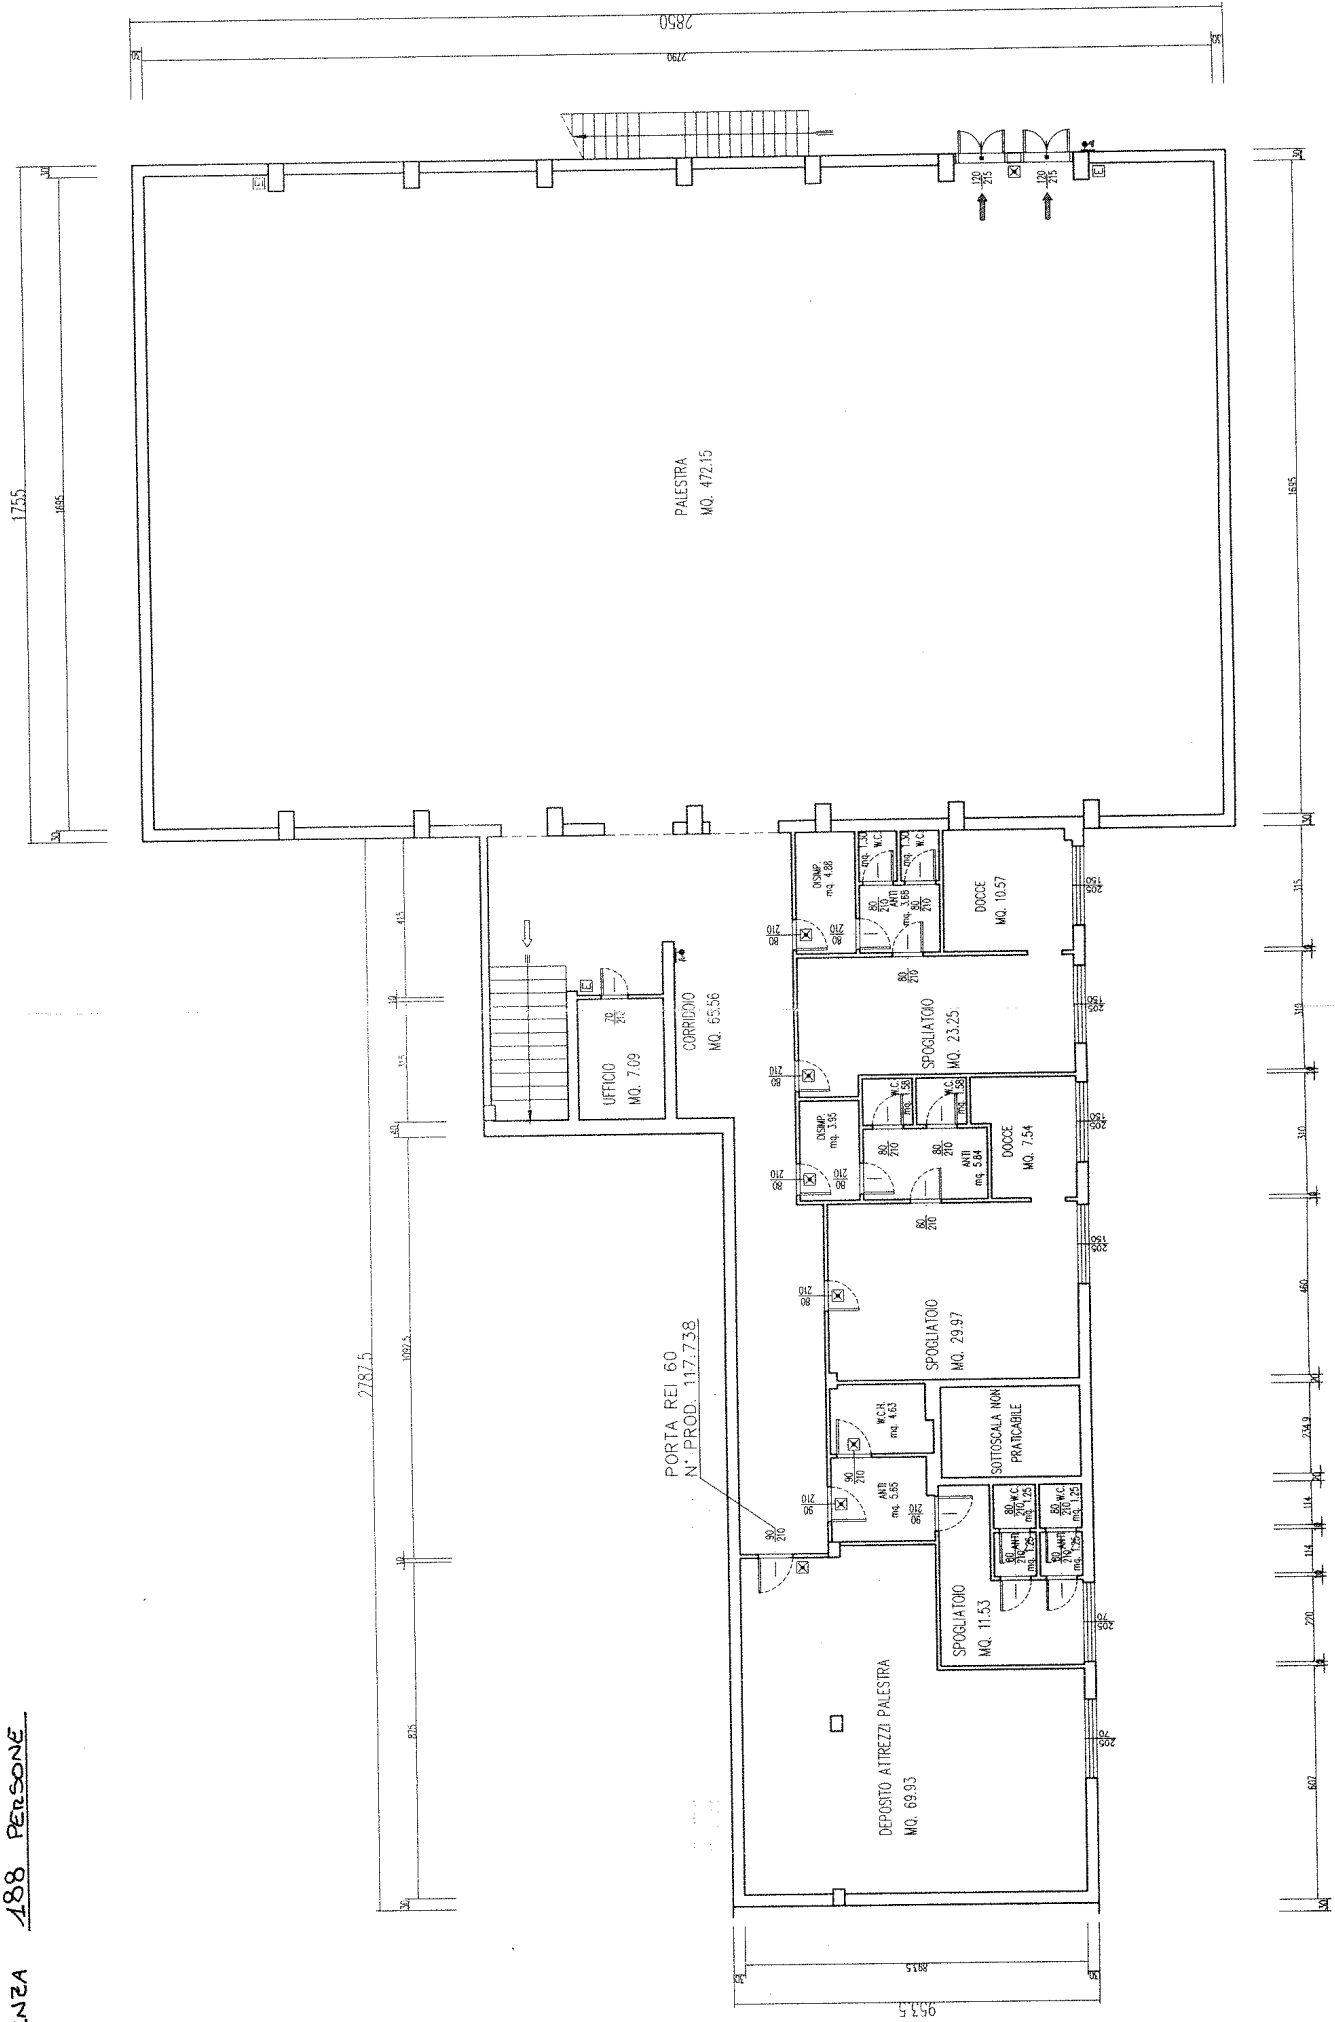

PALESTRA SCUOLA ELEMENTARE "E. DE AMICIS"

CAPENZA 58 PERSONE

PALESTRA SCUOLE MEDIE "VECCHIE" "A. ASCARI"

CAPACITÀ 138 PERSONE

PALESTRA SCUOLE ELEMENTARI "L. DA VINCI"
 PALESTRA TRIBUNE 800 PERSONE
 AREA DI GIOCO 844 PERSONE

PALESTRA SCUOLE MEDIE "NUOVA" "R. MONTECUCCOLI"
 CAPIENZA 188 PERSONE

PALESTRA SCUOLE ELEMENTARI "U.F. OSCOLA" CAPENZA 180 PERSONE