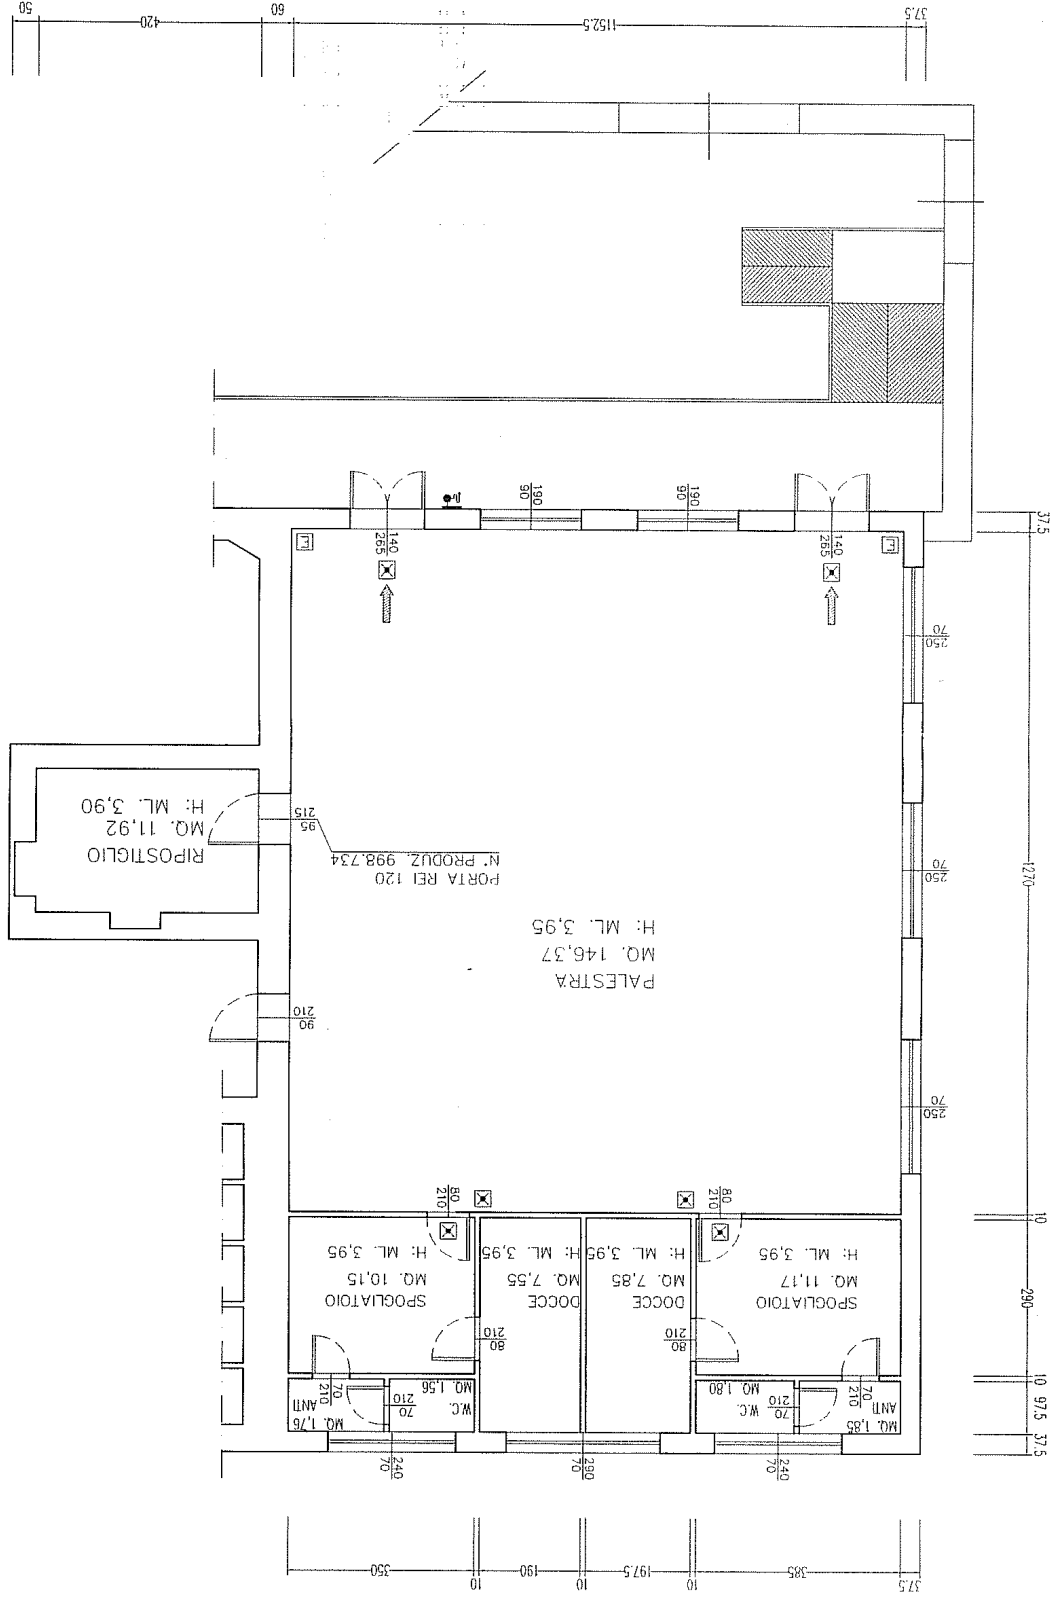

PALESTRA SCUOLA ELEMENTARE "E. DE AMICIS"

CAPENZA 58 PERSONE

PALESTRA SCUOLE MEDIE "VECCHIE" "A. ASCARI"

CAPACITÀ 138 PERSONE

PALESTRA SCUOLE ELEMENTARI "L. DA VINCI"
 PALESTRA TRIBUNE 800 PERSONE
 AREA DI GIOCO 844 PERSONE

PALESTRA SCUOLE MEDIE "NUOVA" "R. MONTECUCCOLI"
 CAPIENZA 188 PERSONE

PALESTRA SCUOLE ELEMENTARI "U.F. OSCOLA" CAPENZA 180 PERSONE