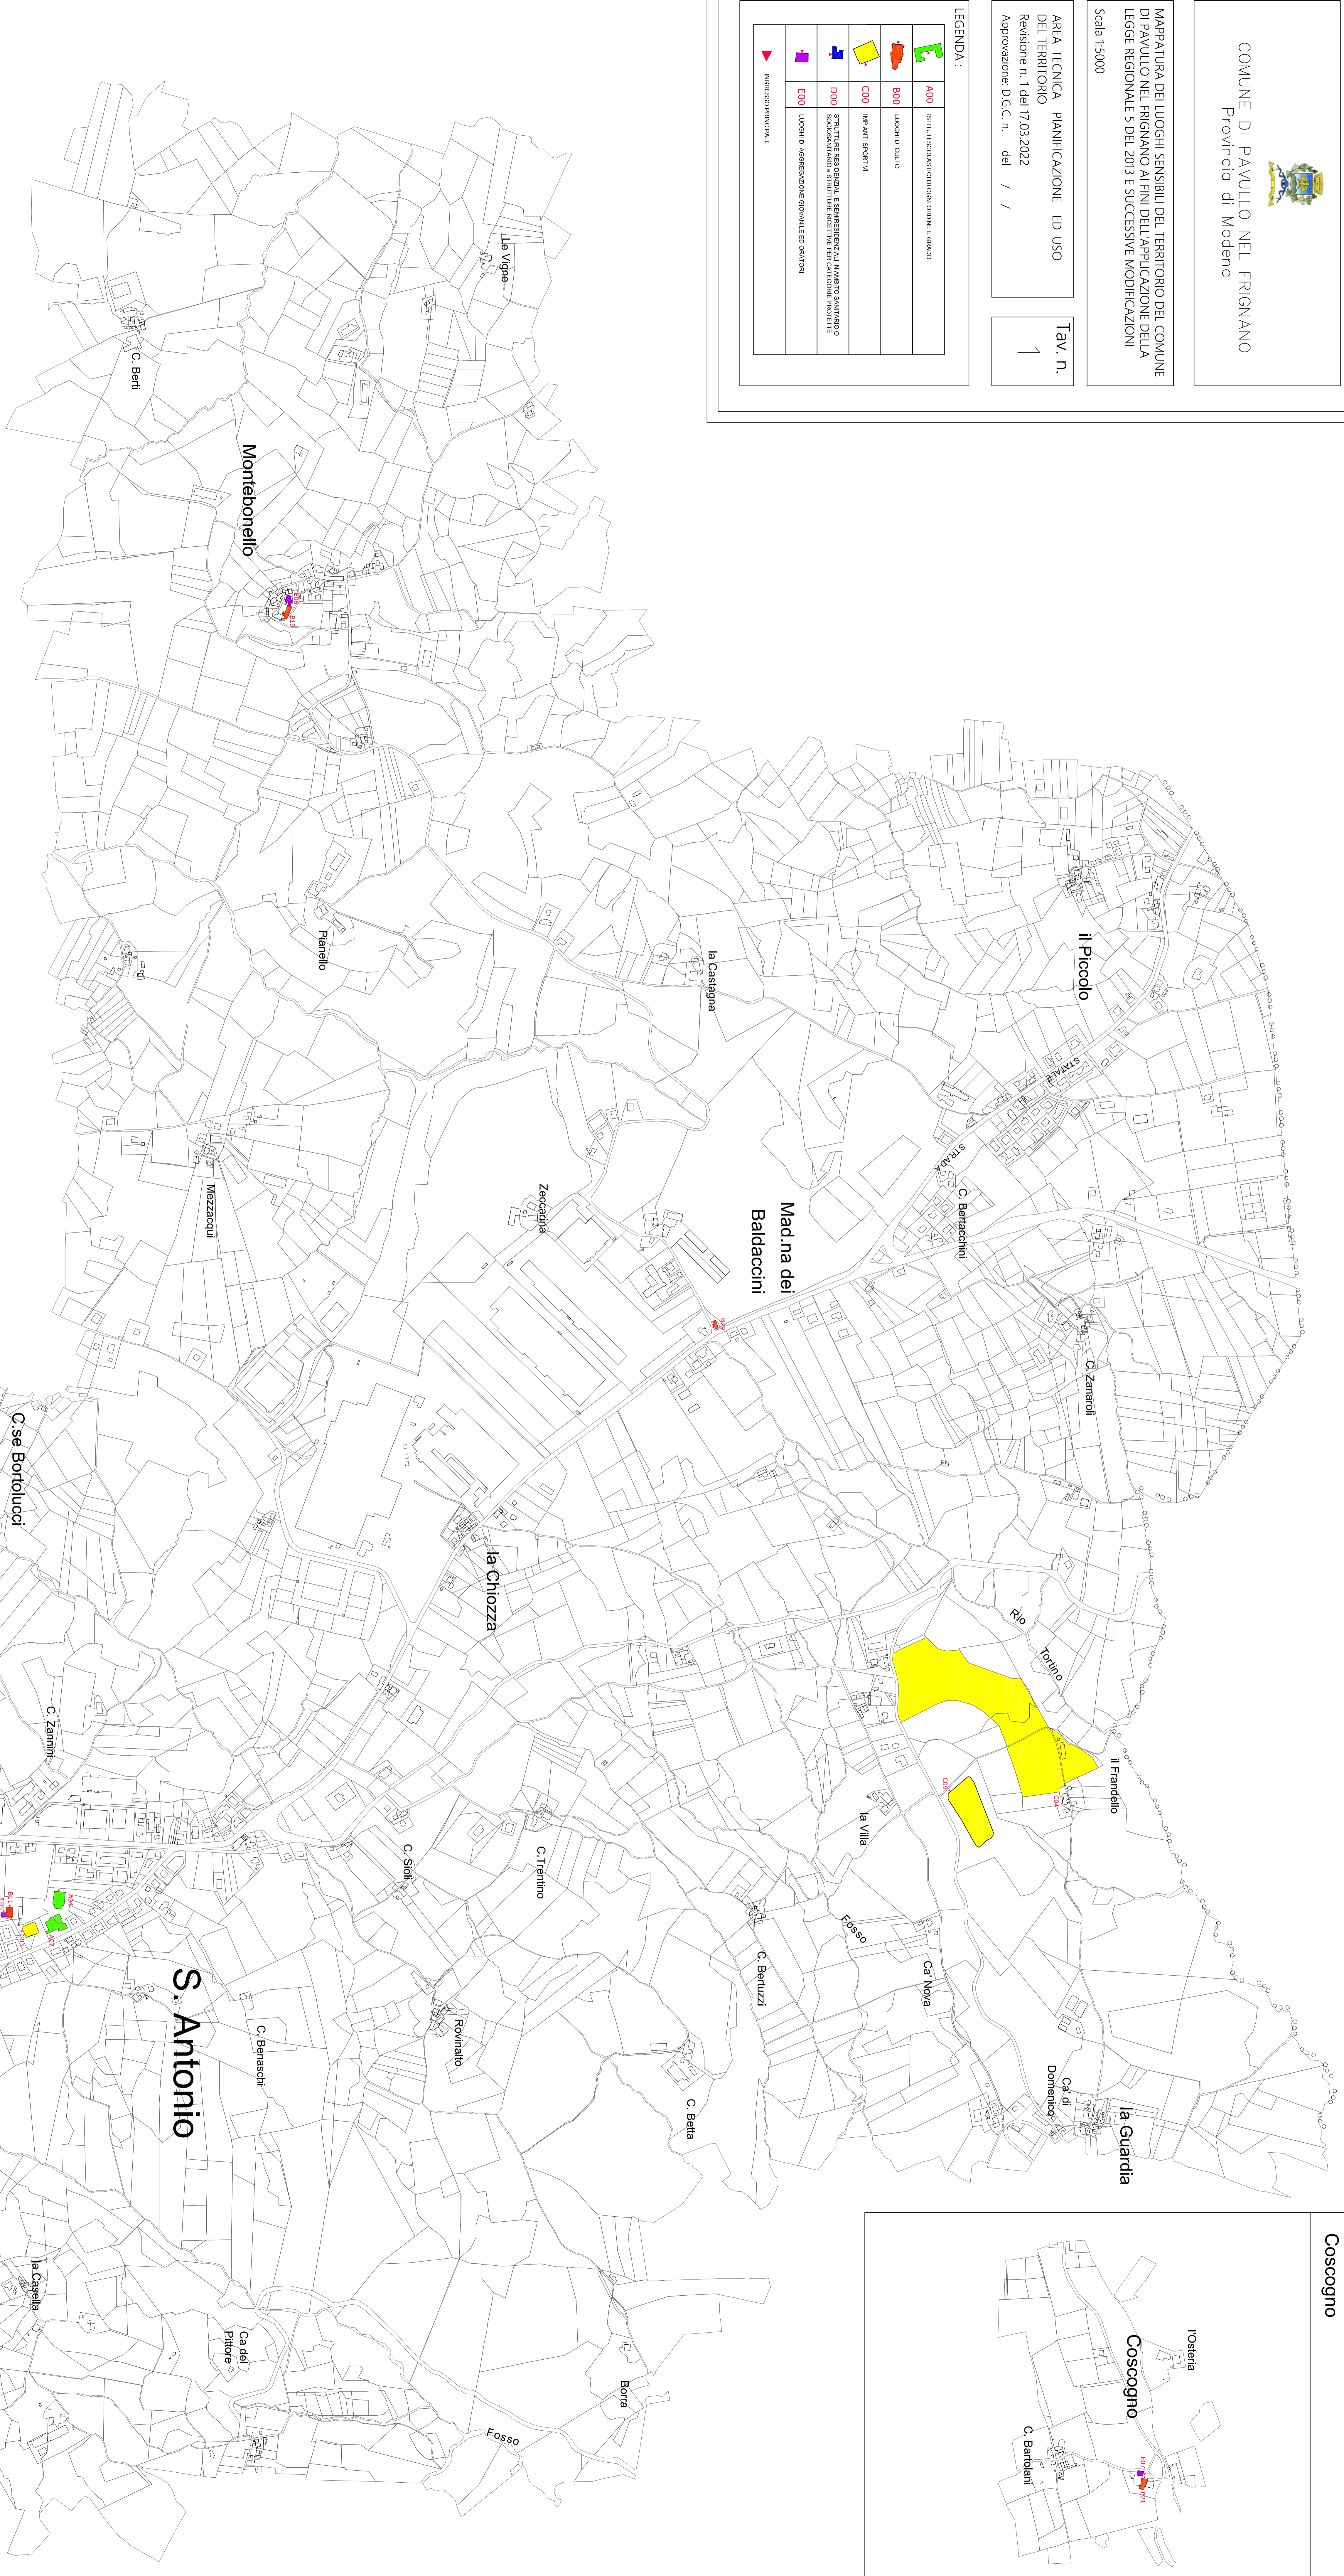

COMUNE DI PAVULLO NEL FRIGNANO
Provincia di Modena

MAPPAURA DEI LUOGHI SENSIBILI DEL TERRITORIO DEL COMUNE
DI PAVULLO NEL FRIGNANO AI FINI DELL'APPLICAZIONE DELLA
LEGGE REGIONALE 9 DEL 2013 E SUCCESSIVE MODIFICAZIONI

Scala 1:5000

AREA TECNICA PIANIFICAZIONE ED USO

DEL TERRITORIO

Revisione n. 1 del 17.03.2022

Approvazione: D.G.C. n. del / /

Tav. n.

1

LEGENDA:

Benedello

Benedello - Mad'na del Carrobbio

Benedello - Camurana

Coscogno