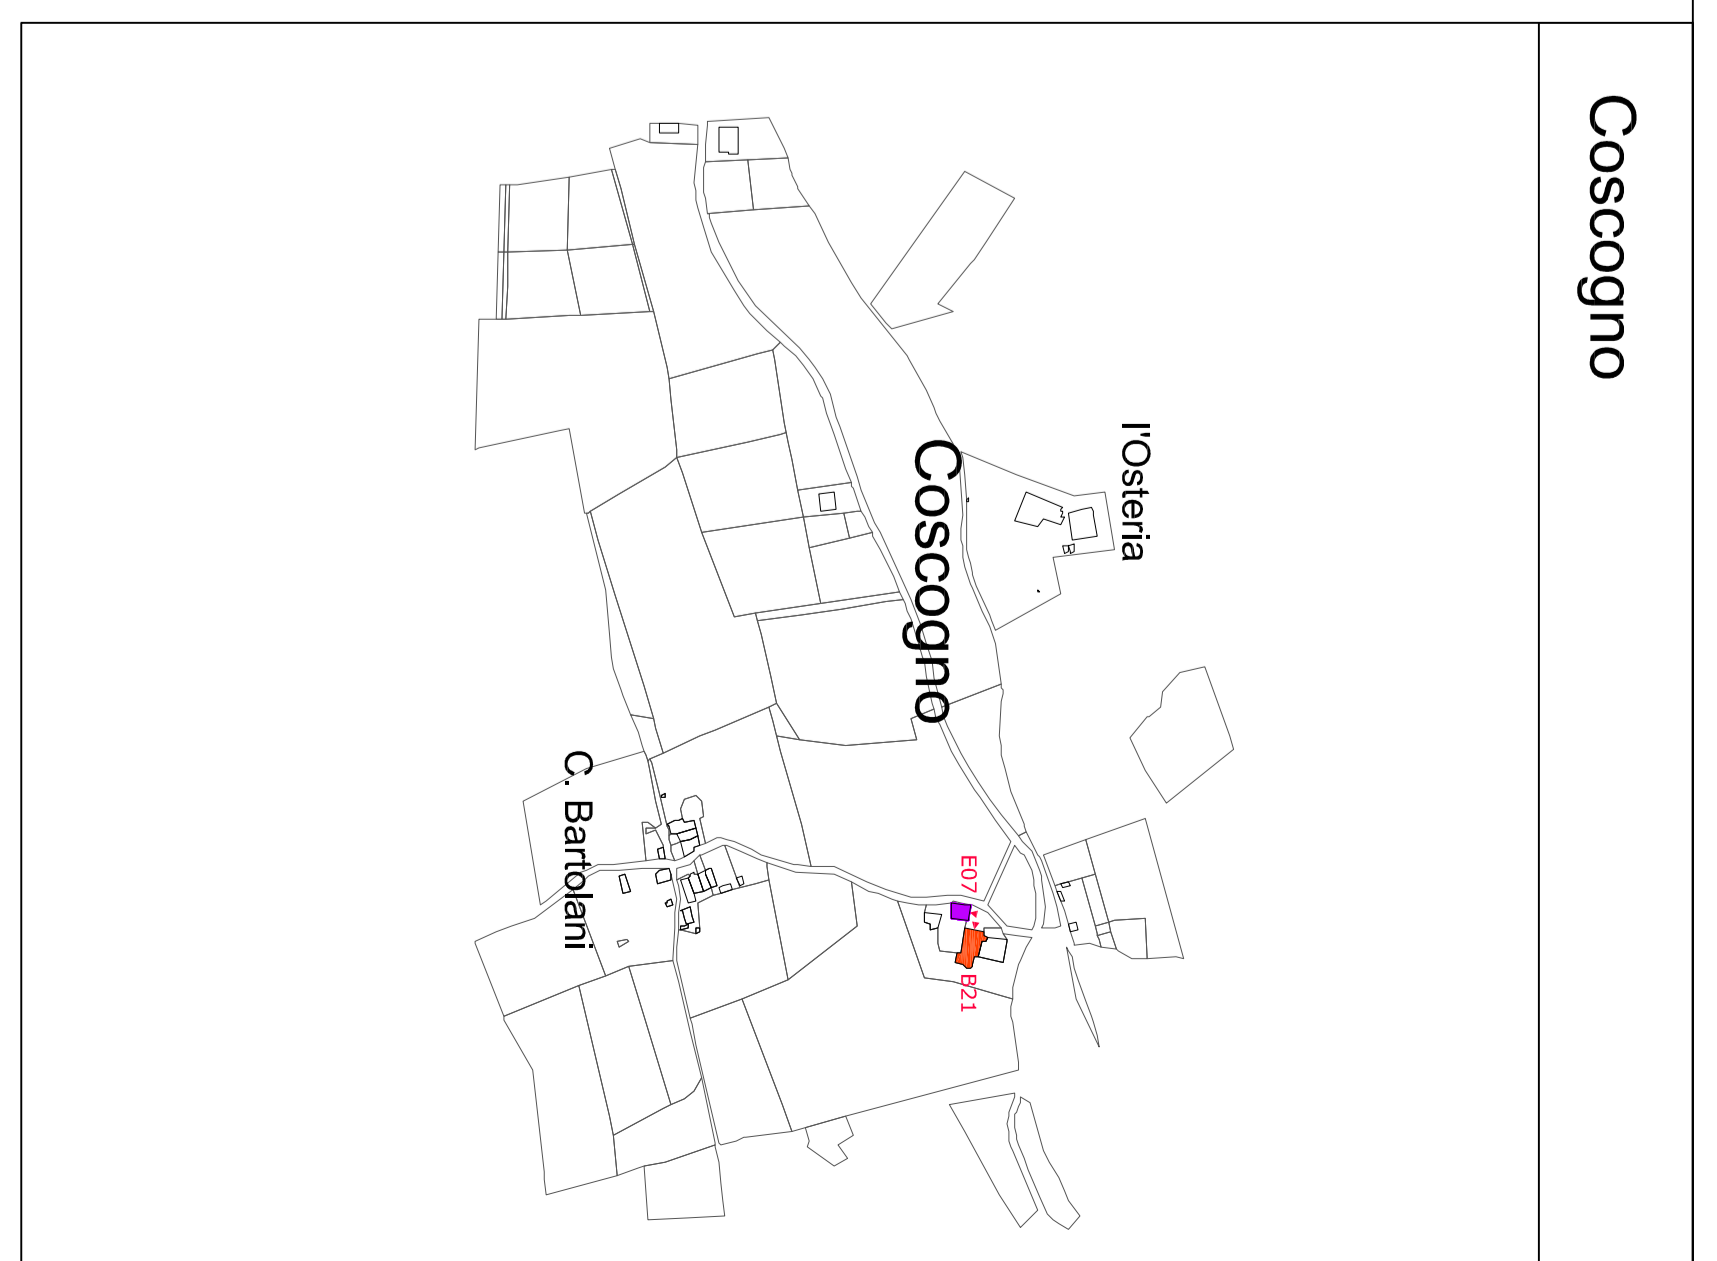

COMUNE DI PAVULLO NEL FRIGNANO
Provincia di Modena

MAPPAURA DEI LUOGHI SENSIBILI DEL TERRITORIO DEL COMUNE
DI PAVULLO NEL FRIGNANO AI FINI DELL'APPLICAZIONE DELLA
LEGGE REGIONALE 9 DEL 2013 E SUCCESSIVE MODIFICAZIONI

Scala 1:5000

AREA TECNICA PIANIFICAZIONE ED USO

DEL TERRITORIO

Revisione n. 1 del 17.03.2022

Approvazione: D.G.C. n. del / /

Tav. n.

1

LEGENDA:

Benedello

Benedello - Mad'na del Carrobbio

Benedello - Camurana

Coscogno