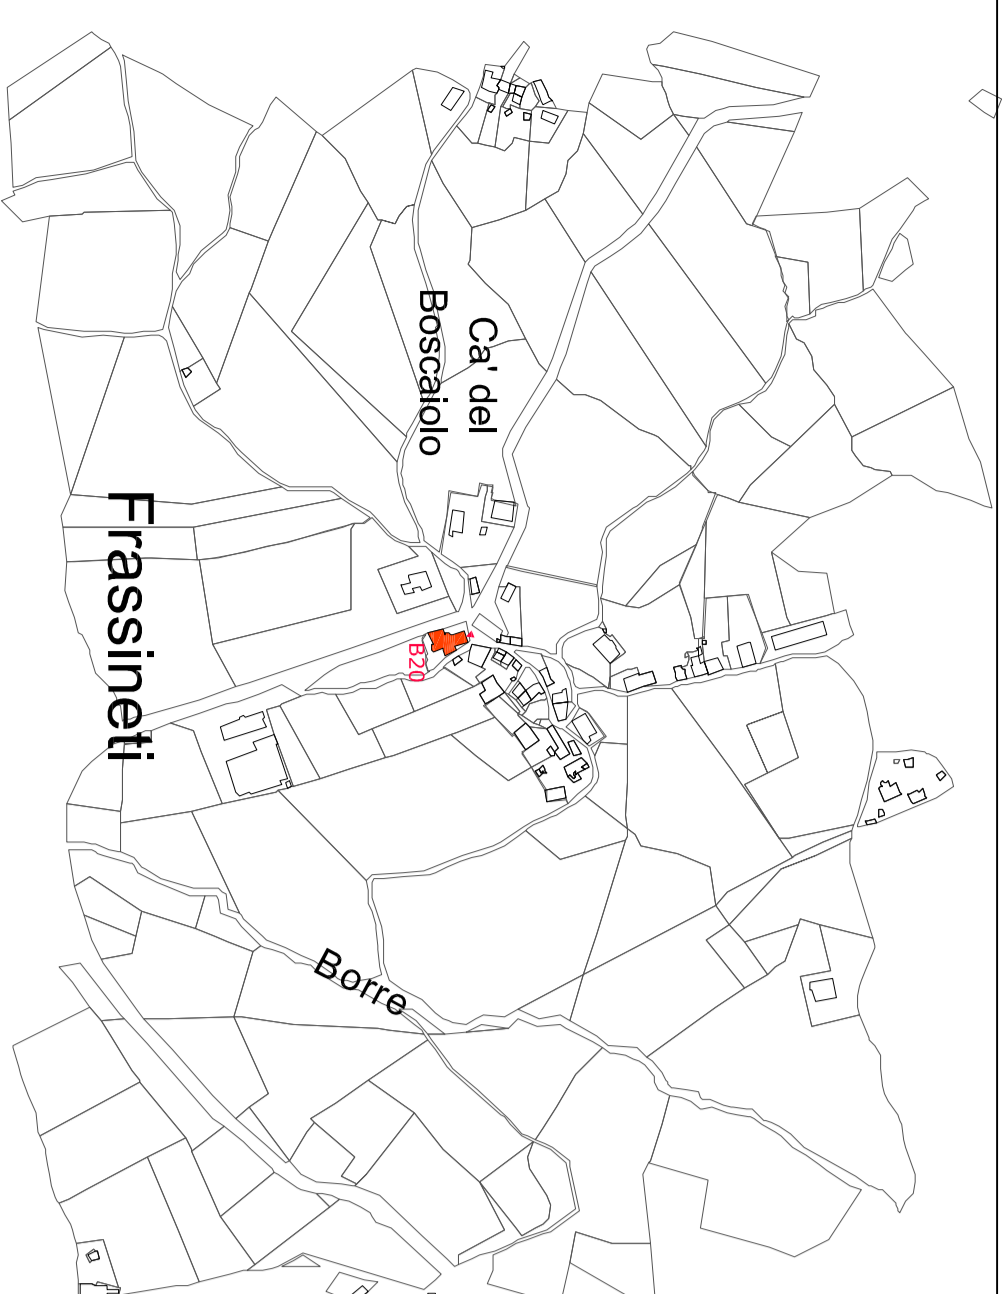

COMUNE DI PAVULLO NEL FRIGNANO  
Provincia di Modena

MAPPATURA DEI LUOGHI SENSIBILI DEL TERRITORIO DEL COMUNE DI PAVULLO NEL FRIGNANO AI FINI DELL'APPLICAZIONE DELLA LEGGE REGIONALE 5 DEL 2013 E SUCCESSIVE MODIFICAZIONI

Scala 1:5000

AREA TECNICA PIANIFICAZIONE ED USO DEL TERRITORIO  
Revisione n. 1 del 17/03/2022  
Approvazione D.G.C. n. del / /

Tav. n. 2

Idiliano

LEGENDA:

	A00	ISTITUTI SCOLASTICI DI OGNI ORDINE E GRADO
	B00	LUOGHI DI CULTO
	C00	IMPIANTI SPORTIVI
	D00	STRUTTURE RESIDENZIALI E SEMIRESIDENZIALI IN AMBITO SANITARIO E SOCIOASSISTENZIALE A STATO INDETERMINATO PER QUANTITÀ PRECISATE
	E00	LUOGHI DI AGGREGAZIONE COMUNITÀ ED ORGANI
		INGRESSO PRINCIPALE

Frassinetti

PAVULLO NEL FRIGNANO

Idiliano